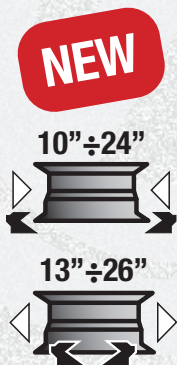

OBJET: Teco 380 - Teco 380 Top

Chers Clients,

nous sommes heureux de vous présenter le nouveau monte/démonte-pneus PV Teco, le modèle **Teco 380**.

Nous sommes toujours sensibles aux évolutions du marché et ce nouveau monte/démonte-pneus répond parfaitement à ces changements. Il vous offrira de grandes performances et d'importantes satisfactions.

Teco 380 est l'évolution de **Teco 36** et se caractérise par un nouveau plateau autocentrant pouvant opérer sur des roues **jusqu'à 24"** (blocage externe). Un nouveau modèle intéressant qui deviendra un point de référence sur le marché.

Voici l'évolution des modèles Teco 36 en Teco 380 :

- **Teco 36 Special** -> **Teco 380**
- **Teco 36 Special avec Helper** -> **Teco 380 avec Helper**
- **Teco 36 Top** -> **Teco 380 Top**

Le nouveau modèle **Teco 380**, avec potence à basculement pneumatique à l'arrière, s'ajoute au déjà célèbre **Teco 480**, avec potence à rotation pneumatique, offrant une nouvelle génération de monte/démonte-pneus en mesure de répondre à toute exigence !

Vous trouverez les nouveaux codes des modèles **Teco 380** et **Teco 380 Top** dans la liste des prix à partir de l'édition de novembre. Pour de plus amples informations concernant les nouveaux modèles veuillez consulter les dépliants relatifs.